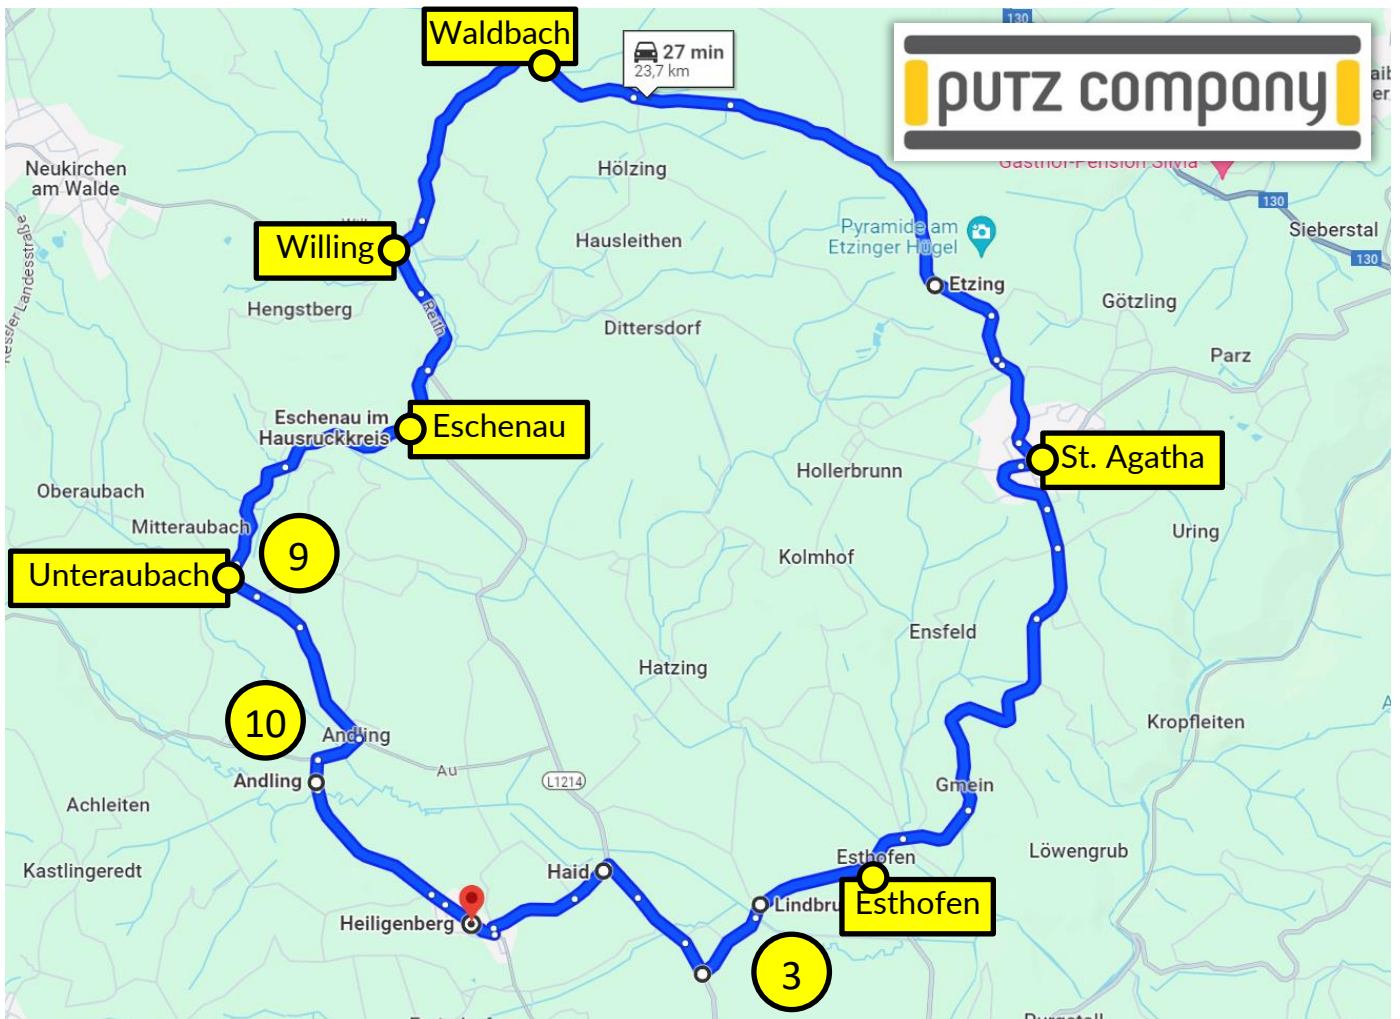

MUSIKVEREIN
HEILIGENBERG

putz company
Route

Oldtimertreffen 2024

Routenplan - Moped

Beginn der Ausfahrt um 11:45 Uhr

Gelb gekennzeichnete Route für Moped
Streckenlänge ca. 23,7 km

Heiligenberg - Haid -
Esthofen - St. Agatha -
Etzing - Waldbach - Willing
- Eschenau - Unteraubach -
Heiligenberg

- 6) Abfahrt Richtung Haid
- 7) In Haid rechts abbiegen
- 8) Nach Süßenbach links Richtung Hueb bei Lindbruck abbiegen und dann rechts halten
- 9) In Esthofen links abbiegen
- 10) In St. Agatha nach der Kirche links abbiegen

- 1) In Waldbach links abbiegen
- 2) In Willing links abbiegen
- 3) In Eschenau rechts abbiegen
- 4) In Unteraubach links abbiegen
- 5) In Andling rechts und dann links Richtung Schörgendorf abbiegen