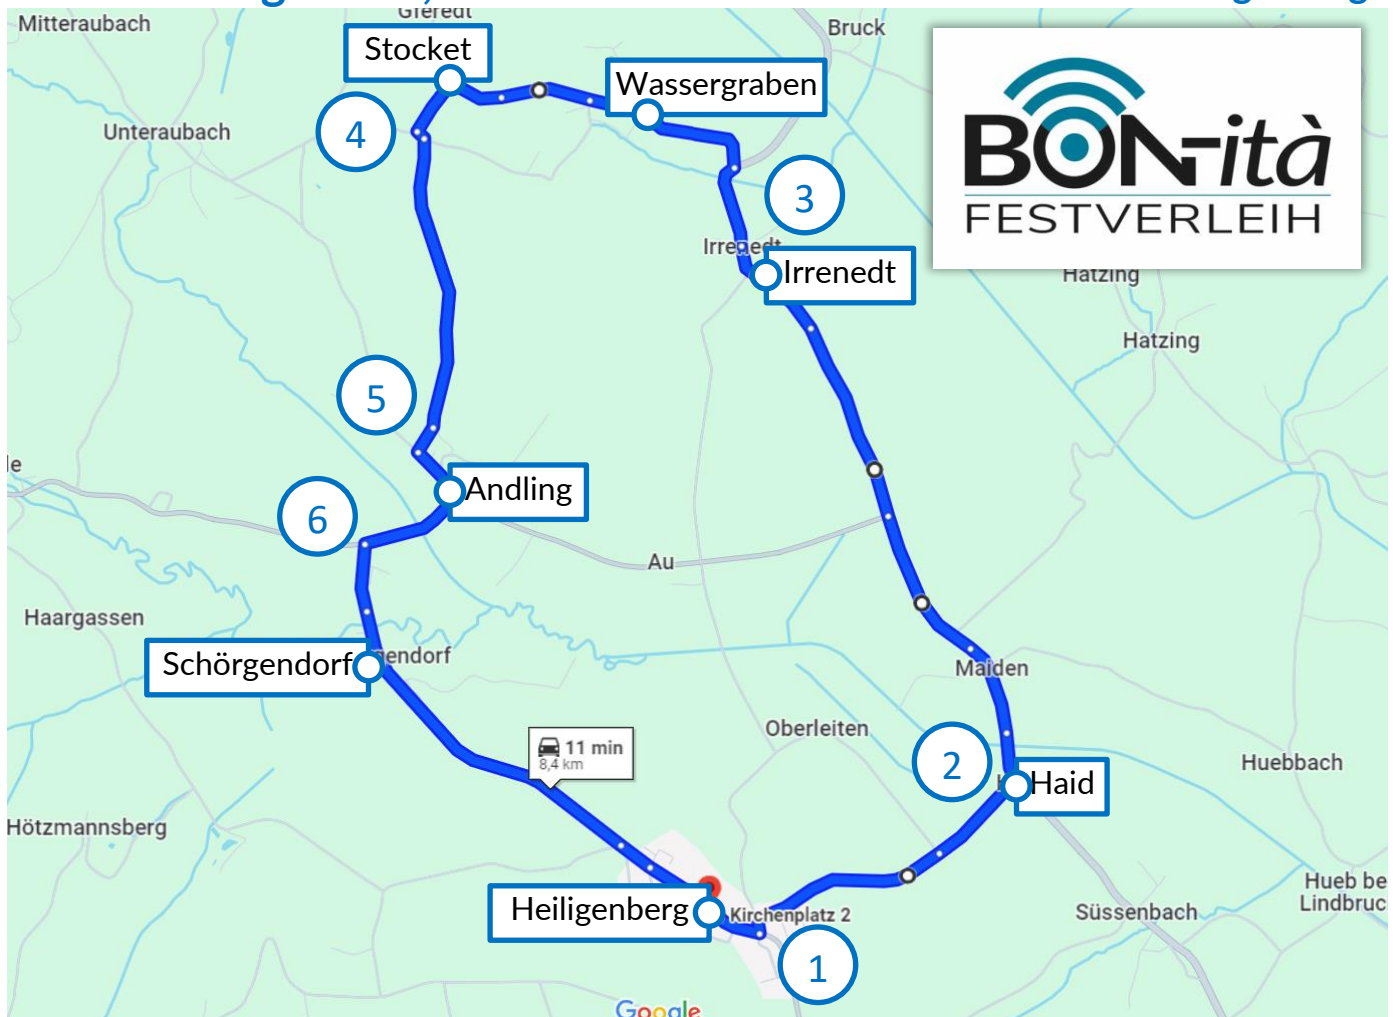

MUSIKVEREIN
HEILIGENBERG

BON-ità
FESTVERLEIH
Route

Oldtimertreffen 2024

Routenplan – Traktor

Beginn der Ausfahrt um 11:15 Uhr

Blau gekennzeichnete Route für Traktoren

Streckenlänge ca. 8,4 km

Heiligenberg – Haid –
Irreledt – Wassergraben
– Stocket – Andling –
Schörgendorf –
Heiligenberg

- 1) In Heiligenberg Richtung Haid starten
- 2) In Haid links Richtung Maiden abbiegen
- 3) Nach Irreledt links Richtung Wassergraben abbiegen

- 4) In Stocket links und dann nochmals links und gleich wieder rechts
- 5) In Andling links und dann rechts abbiegen
- 6) Nach Andling links Richtung Schörgendorf einbiegen